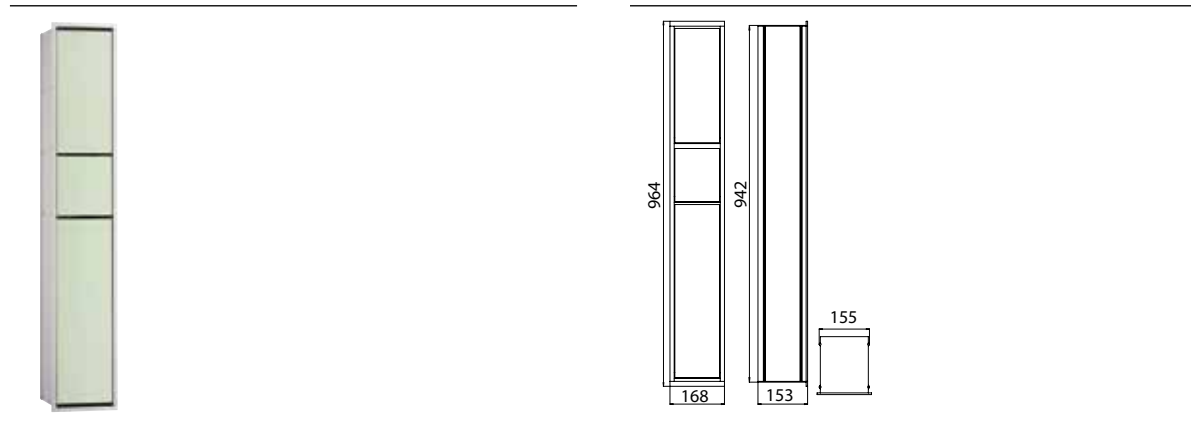

PRODUKTINFORMATION

WC-Modul chrom/schwarz

Art.-Nr.9760 279 64

Fach mit Einlegeboden, Papierhalterbox, Toilettenbürstengarnitur