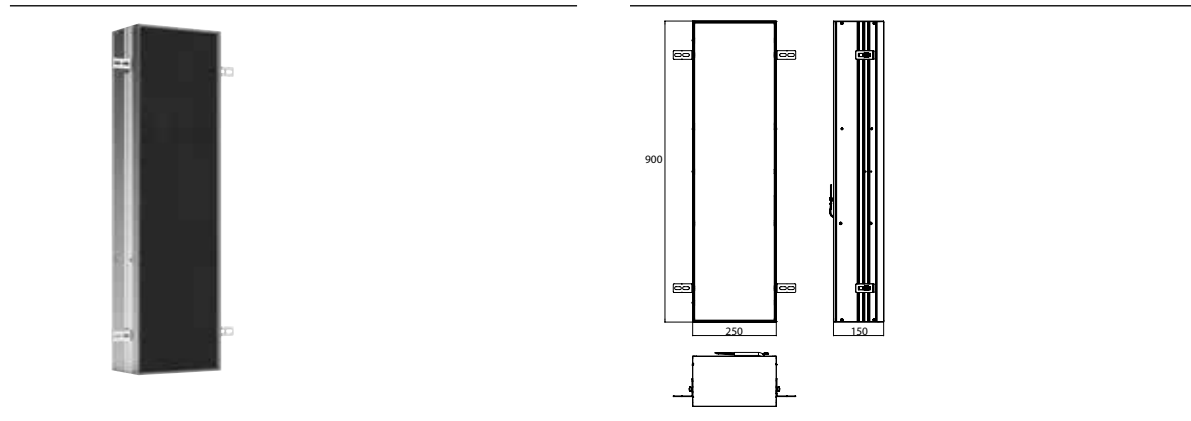

PRODUKTINFORMATION

Schrankmodul - Unterputzmodell, Tür befliesbar (Fliese + Kleber, max.: 12 mm) aluminium

Art.-Nr.9756 110 08

mit einer Glasablage, einer Metallablage, Steckdose, Türkontaktschalter und LED-Beleuchtung (Energieeffizienzklasse A-A++). Türanschlag links-/rechts wechselbar.