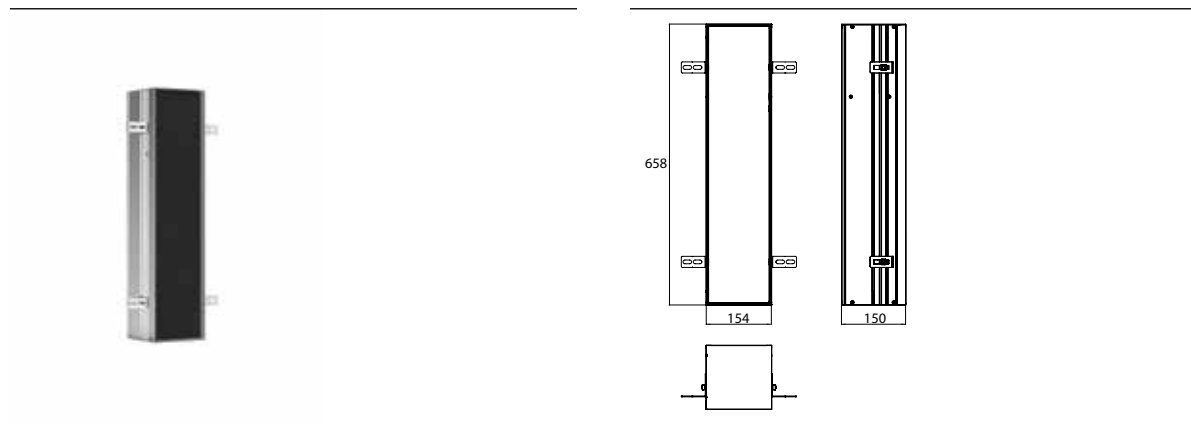

PRODUKTINFORMATION

WC-Modul - Unterputzmodell, Tür befliesbar (Fliese + Kleber, max.: 12 mm) aluminium

Art.-Nr.9756 110 07

mit Fach für WC-Papier und integrierter Toilettenbürstengarnitur. Türanschlag rechts.