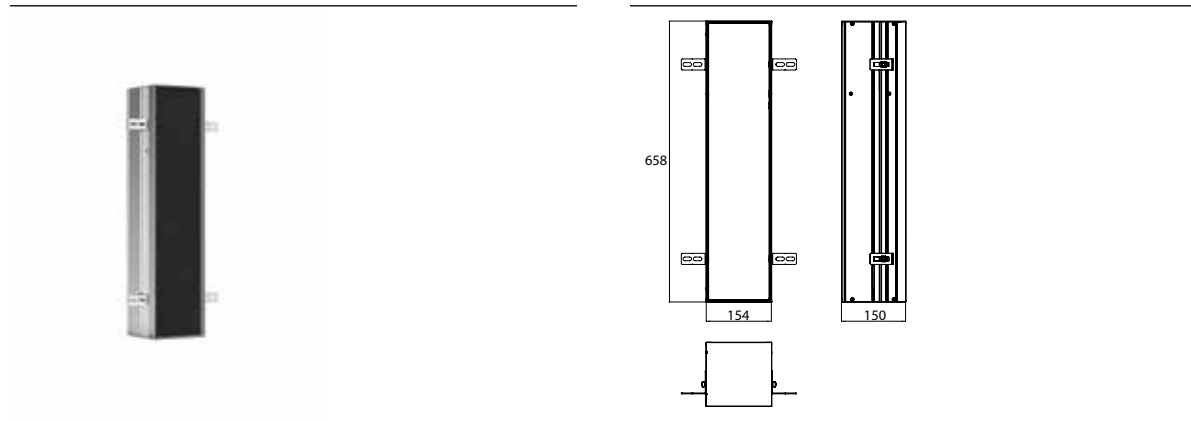

PRODUKTINFORMATION

WC-Modul - Unterputzmodell, Tür befliesbar (Fliese + Kleber, max.: 12 mm) aluminium

Art.-Nr.9756 110 06

mit Fach für WC-Papier und integrierter Toilettenbürstengarnitur. Türanschlag links.