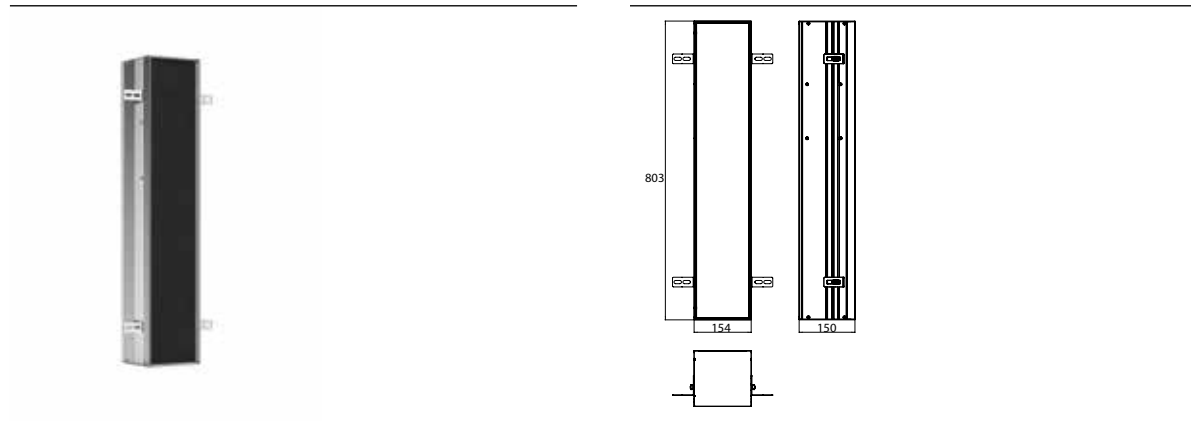

## PRODUKTINFORMATION

WC-Modul - Unterputzmodell, Tür befliesbar (Fliese + Kleber, max.: 12 mm) aluminium

Art.-Nr.9756 110 01

mit Fächern für Reserverolle oder Feuchtpapierbox, WC-Papier und integrierter Toilettenbürstengarnitur. Türanschlag rechts.