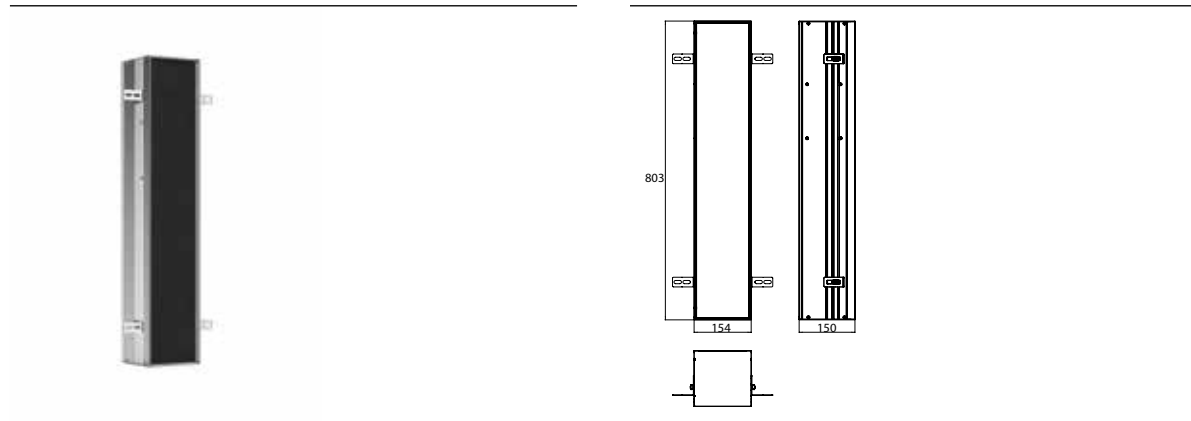

PRODUKTINFORMATION

WC-Modul - Unterputzmodell, Tür befliesbar (Fliese + Kleber, max.: 12 mm) aluminium

Art.-Nr.9756 110 00

mit Fächern für Reserverolle oder Feuchtpapierbox, WC-Papier und integrierter Toilettenbürstengarnitur. Türanschlag links.