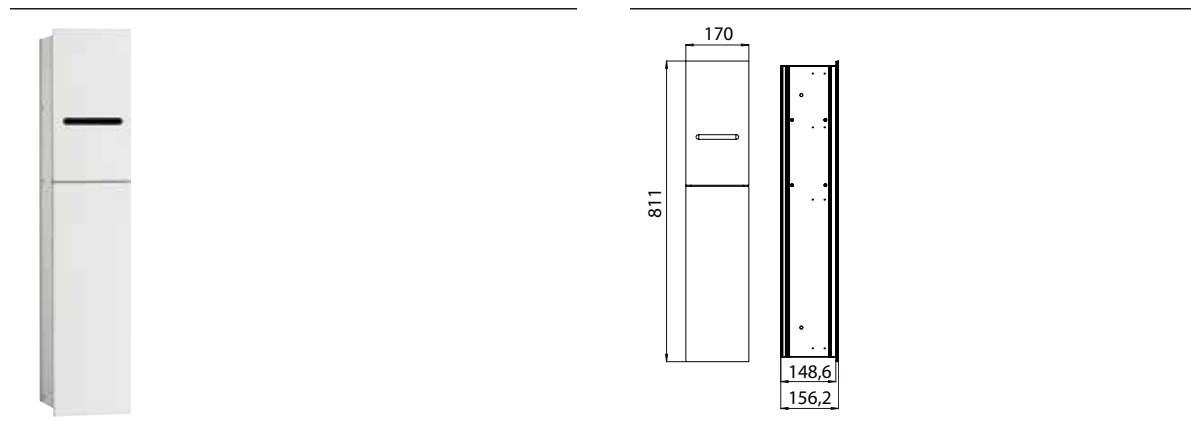

PRODUKTINFORMATION

WC-Modul - Unterputzmodell schwarz

Art.-Nr.9754 275 51

Reserverollen- / Feuchtpapierbox, Papierhalter, Toilettenbürstengarnitur, Türanschlag links