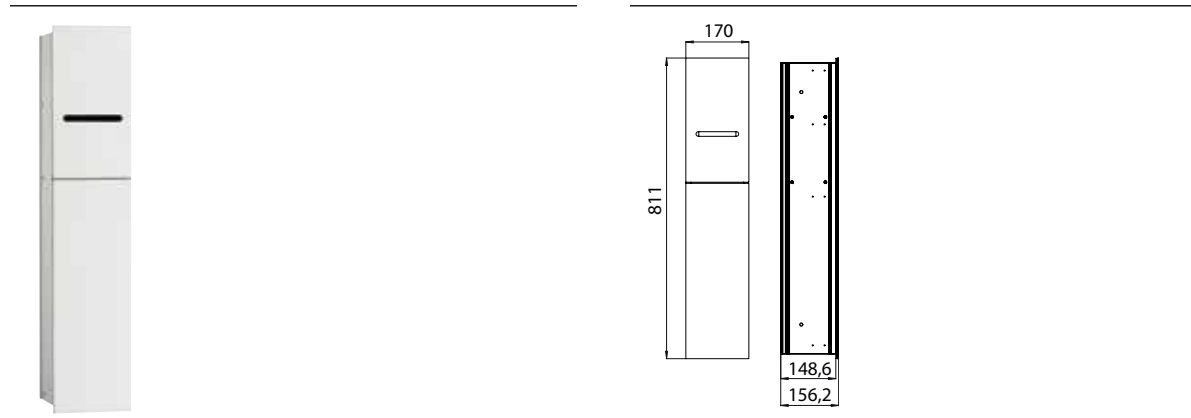

PRODUKTINFORMATION

WC-Modul - Unterputzmodell schwarz

Art.-Nr.9754 275 50

Reserverollen- / Feuchtpapierbox, Papierhalter, Toilettenbürstengarnitur, Türanschlag rechts