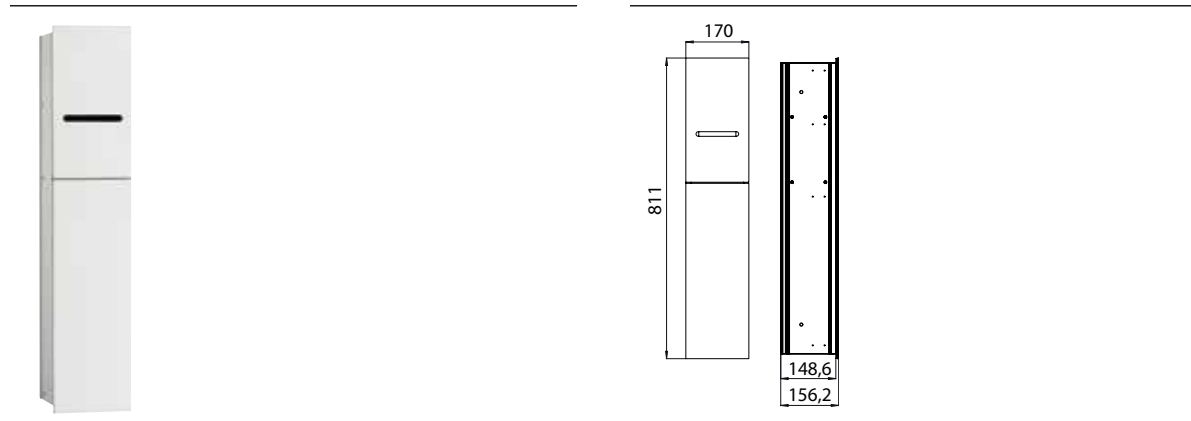

PRODUKTINFORMATION

WC-Modul - Unterputzmodell optiwhite

Art.-Nr.9754 274 51

Reserverollen- / Feuchtpapierbox, Papierhalter, Toilettenbürstengarnitur, Türanschlag links