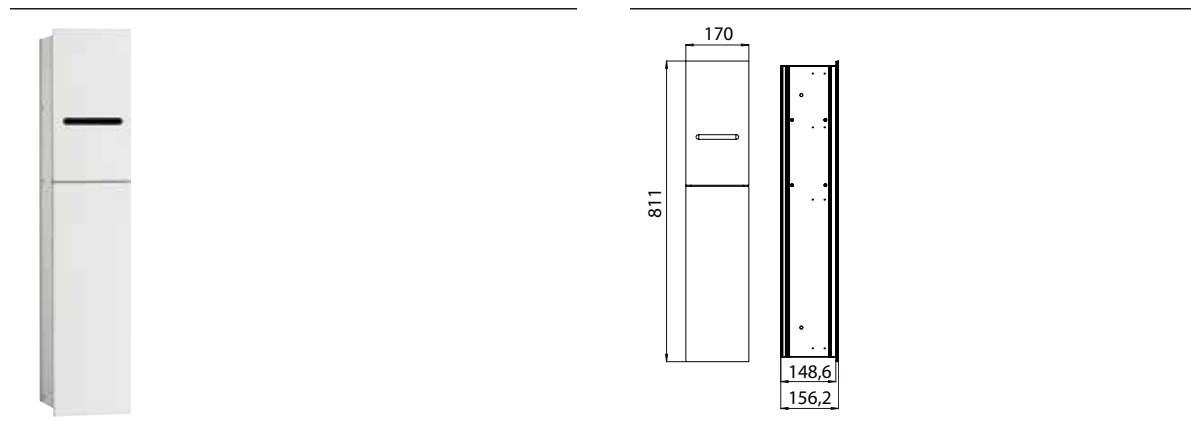

PRODUKTINFORMATION

WC-Modul - Unterputzmodell optiwhite

Art.-Nr.9754 274 50

Reserverollen- / Feuchtpapierbox, Papierhalter, Toilettenbürstengarnitur, Türanschlag rechts