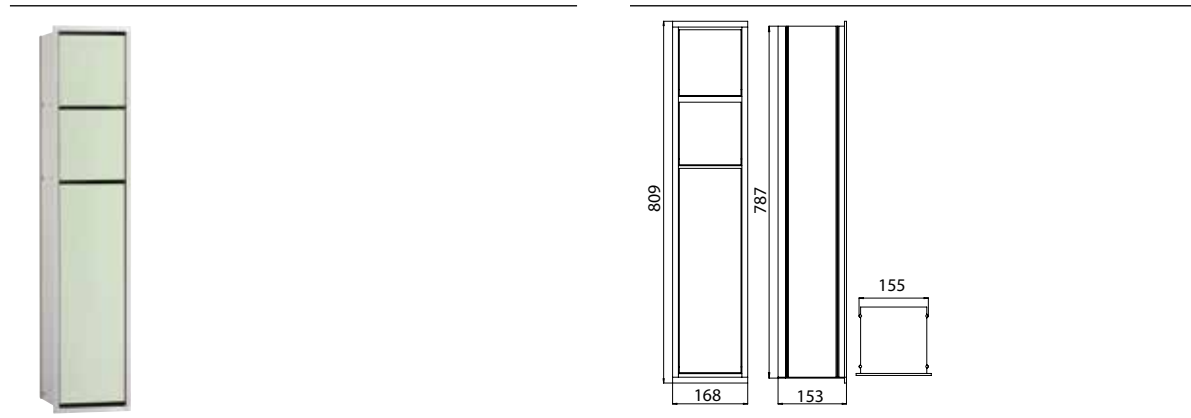

PRODUKTINFORMATION

WC-Modul chrom/optiwhite

Art.-Nr.9750 278 50

Reserverollen- / Feuchtpapierbox, Papierhalter, Toilettenbürstengarnitur, Türanschlag links/rechts
wechselbar