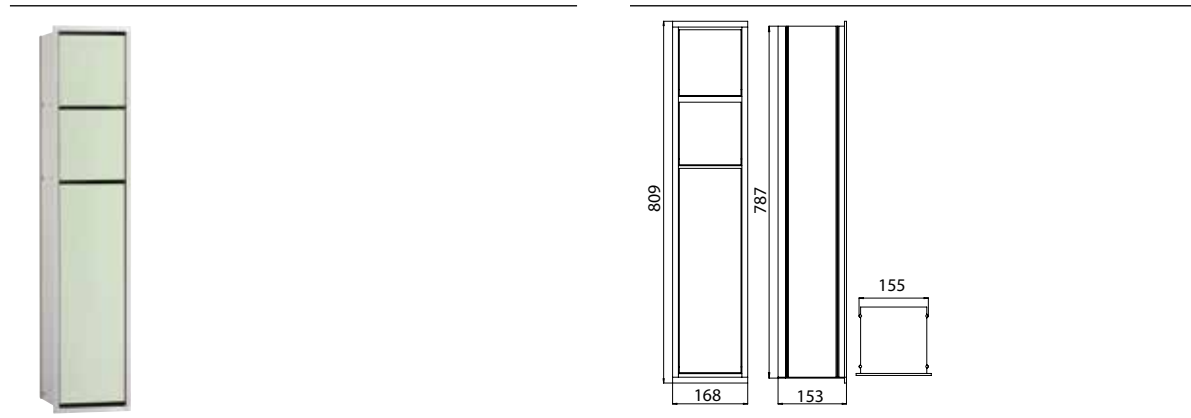

PRODUKTINFORMATION

WC-Modul aluminium/schwarz

Art.-Nr.9750 275 50

Reserverollen- / Feuchtpapierbox, Papierhalter, Toilettenbürstengarnitur, Türanschlag links/rechts
wechselbar