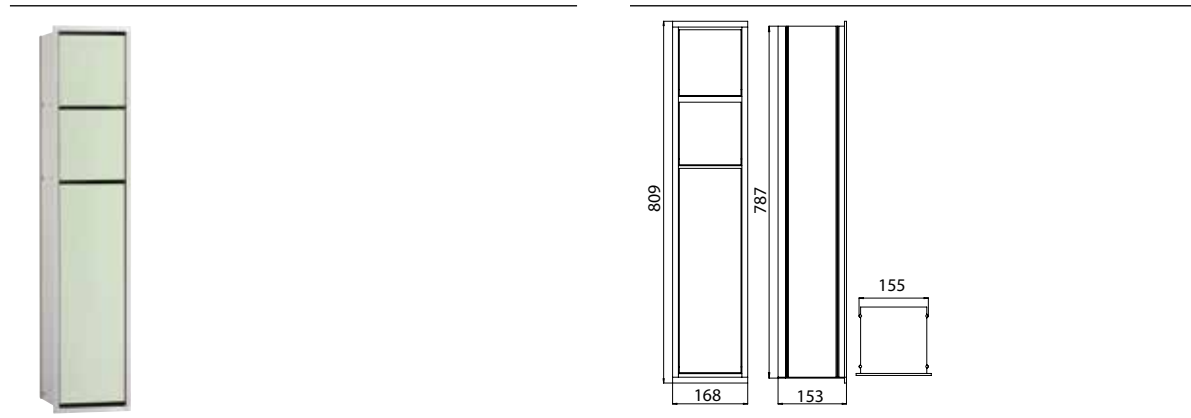

PRODUKTINFORMATION

WC-Modul aluminium/optiwhite

Art.-Nr.9750 274 50

Reserverollen- / Feuchtpapierbox, Papierhalter, Toilettenbürstengarnitur, Türanschlag links/rechts
wechselbar