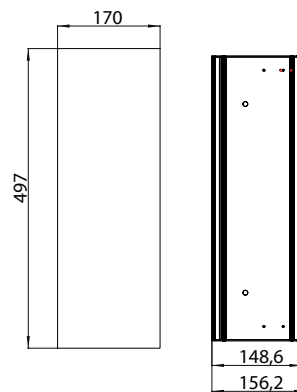

### Toilettenbürstengarnitur-Modul - Unterputzmodell schwarz

Art.-Nr.9734 275 31

1 Tür, Türanschlag links/rechts wechselbar