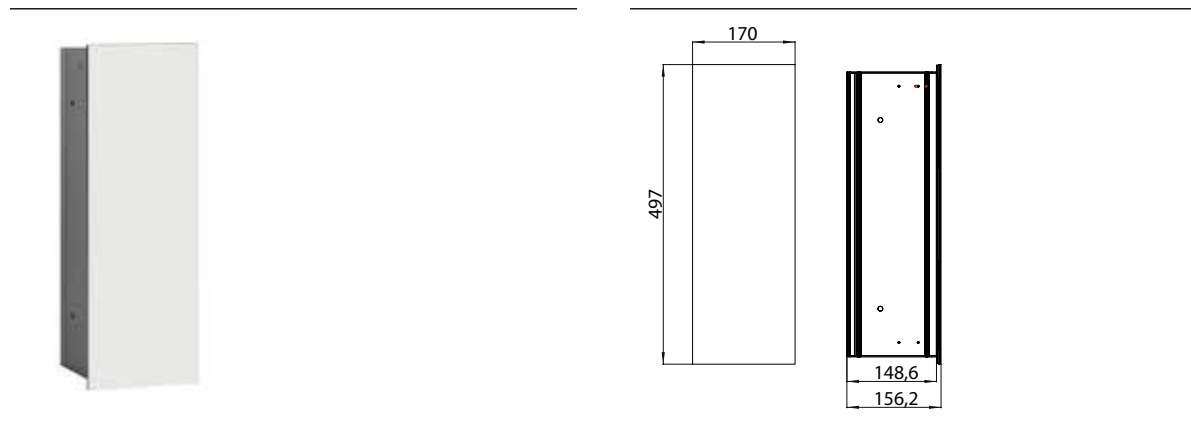

### Toilettenbürstengarnitur-Modul - Unterputzmodell optiwhite

Art.-Nr.9734 274 31

1 Tür, Türanschlag links/rechts wechselbar