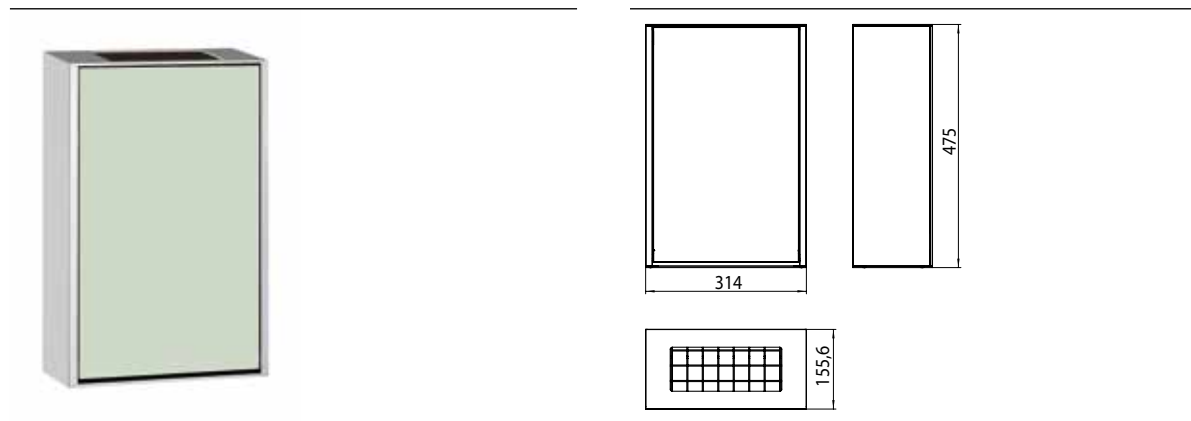

PRODUKTINFORMATION

Abfallsammler Modul - Aufputzmodell aluminium/schwarz

Art.-Nr.9733 275 30