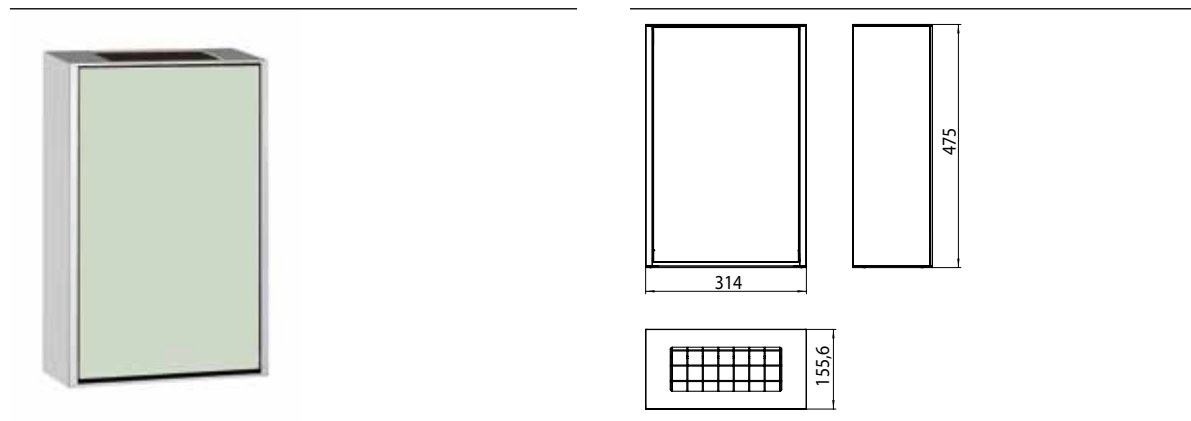

PRODUKTINFORMATION

Abfallsammler Modul - Aufputzmodell aluminium/optiwhite

Art.-Nr.9733 274 30