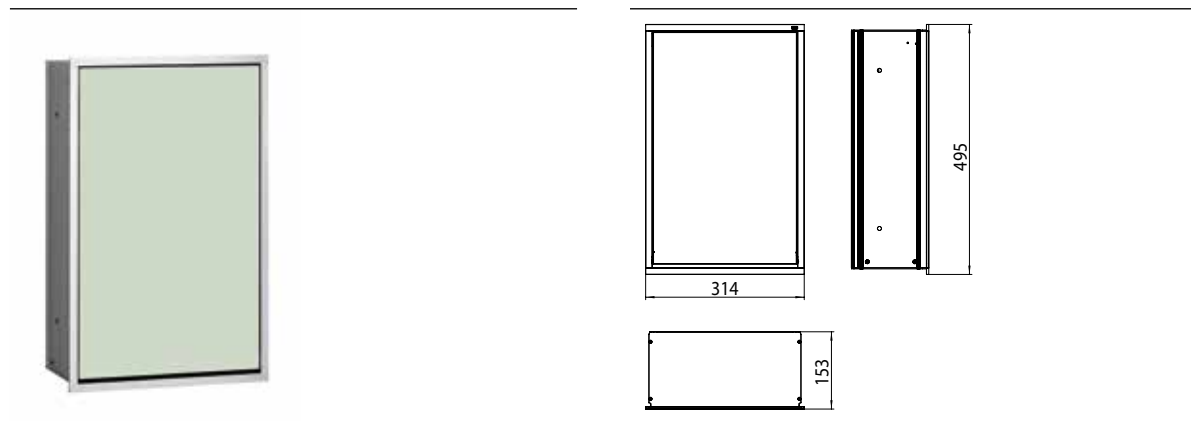

PRODUKTINFORMATION

Abfallsammler Modul - Unterputzmodell chrom/schwarz

Art.-Nr.9732 279 30