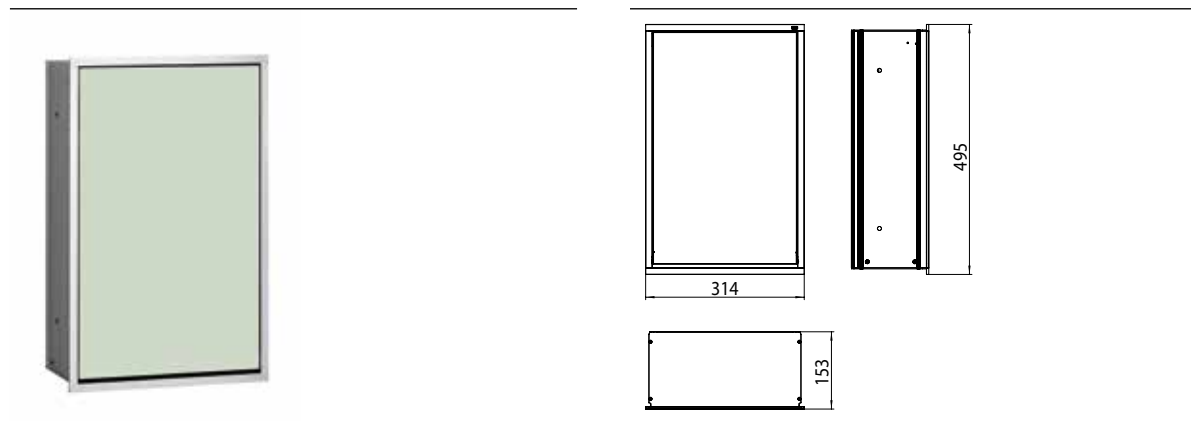

PRODUKTINFORMATION

Abfallsammler Modul - Unterputzmodell chrom/optiwhite

Art.-Nr.9732 278 30