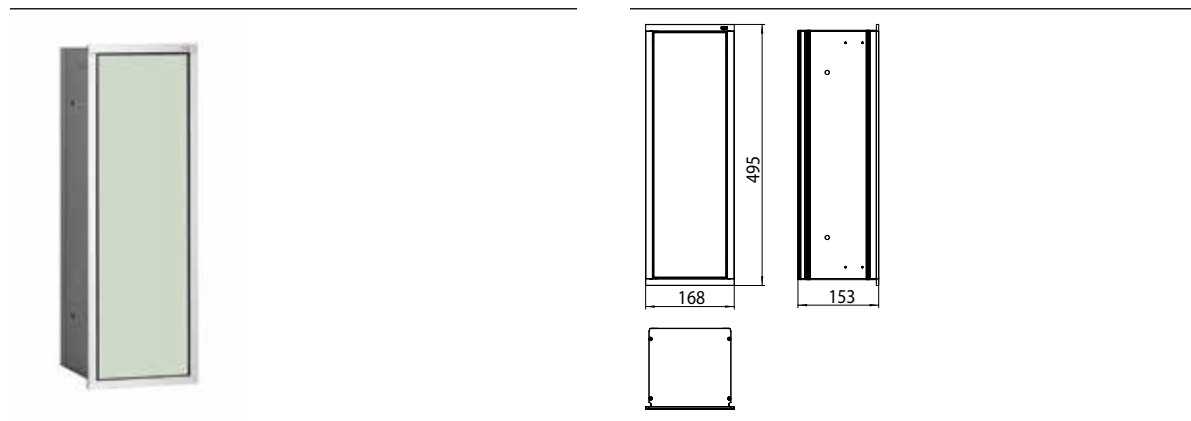

PRODUKTINFORMATION

Toilettenbürstengarnitur-Modul - Unterputzmodell chrom/schwarz

Art.-Nr.9730 279 31

Türanschlag links/rechts wechselbar