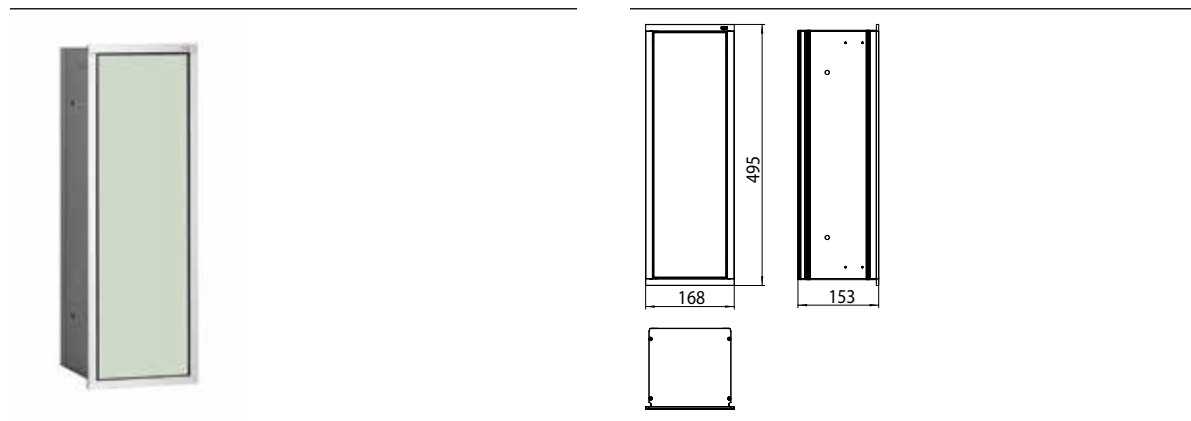

PRODUKTINFORMATION

Toilettenbürstengarnitur-Modul - Unterputzmodell chrom/optiwhite

Art.-Nr.9730 278 31

Türanschlag links/rechts wechselbar