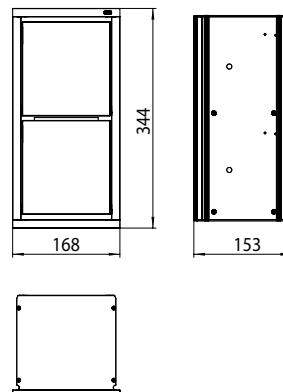

PRODUKTINFORMATION

WC-Papier-Modul - Unterputzmodell chrom/schwarz

Art.-Nr.9725 279 21