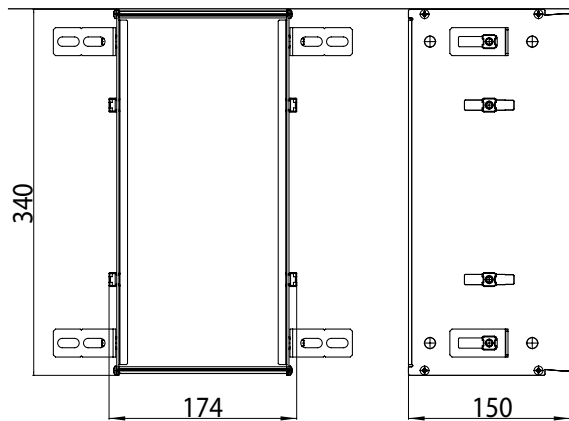

PRODUKTINFORMATION

Einbaurahmen

Art.-Nr.9725 000 21

für Asis Module mit 344 mm