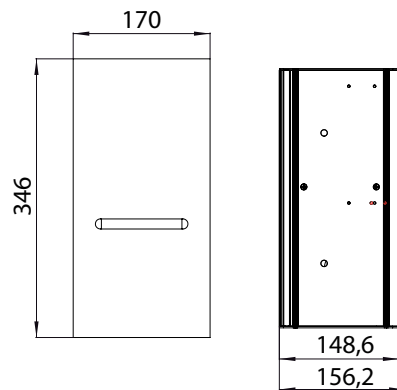

PRODUKTINFORMATION

WC-Papier-Modul - Unterputzmodell schwarz

Art.-Nr.9724 275 22

1 Tür, Türanschlag links