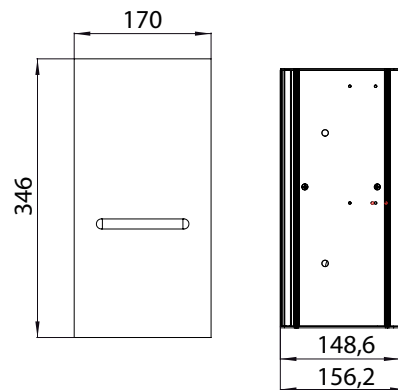

### WC-Papier-Modul - Unterputzmodell schwarz

Art.-Nr.9724 275 21

1 Tür, Türanschlag rechts