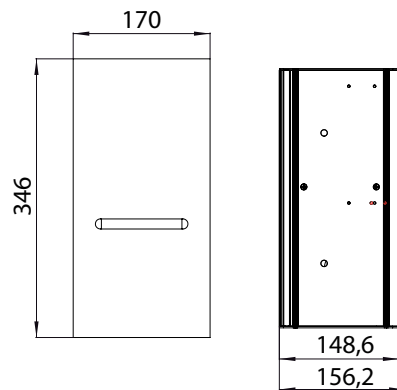

### WC-Papier-Modul - Unterputzmodell optiwhite

Art.-Nr.9724 274 22

1 Tür, Türanschlag links