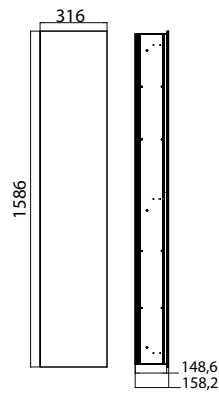

### Schrankmodul - Unterputzmodell optiwhite

Art.-Nr.9722 274 13

großes Stauraumfach mit 4 Glasablagen, Türkontaktschalter und high-power-LED-Beleuchtung,  
Energieeffizienzklasse: A - A++