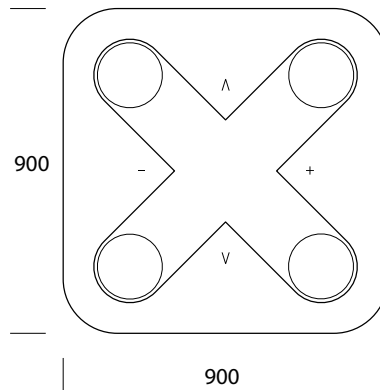

PRODUKTINFORMATION

Controller für emco light system: Bedienung der Funktionen Ein/Aus, Lichtstärke, Lichtfarbe und Szenenauswahl - abnehmbar, mit magnetischer Wandhalterung. weiss

Art.-Nr.9397 139 00