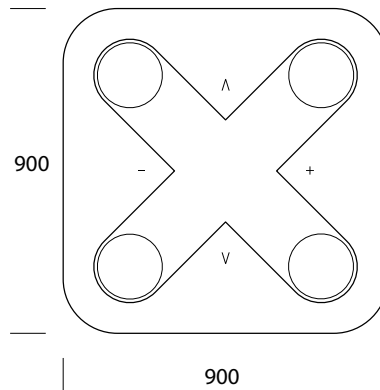

PRODUKTINFORMATION

Controller für emco light system: Bedienung der Funktionen Ein/Aus, Lichtstärke, Lichtfarbe und Szenenauswahl - abnehmbar, mit magnetischer Wandhalterung. schwarz

Art.-Nr.9397 133 00