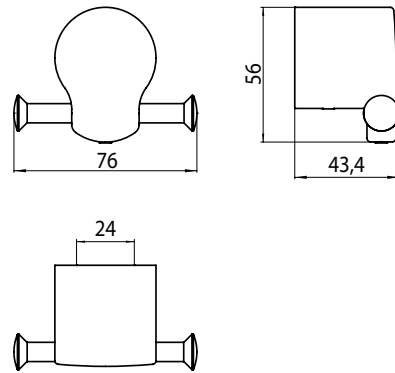

PRODUKTINFORMATION

Doppelhaken chrom

Art.-Nr.8478 001 00