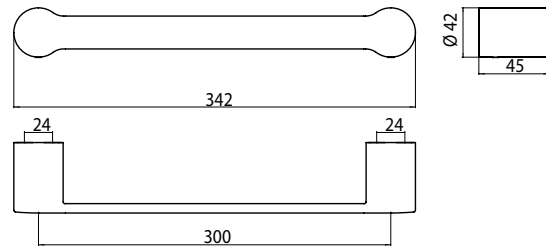

PRODUKTINFORMATION

Wannengriff chrom

Art.-Nr.8470 001 30

300 mm