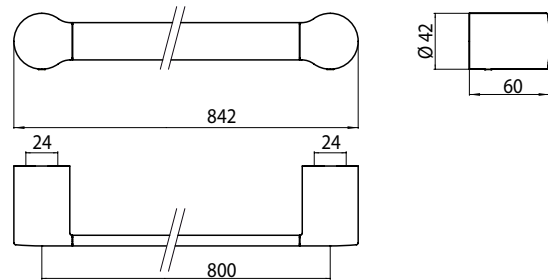

PRODUKTINFORMATION

Badetuchhalter chrom

Art.-Nr.8460 001 80

800 mm