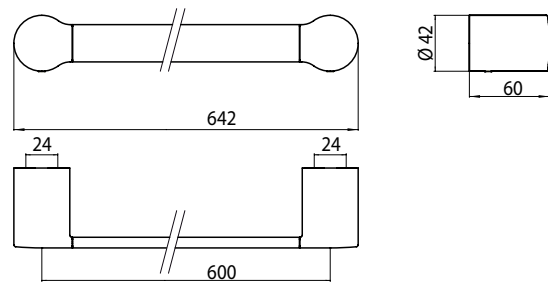

PRODUKTINFORMATION

Badetuchhalter chrom

Art.-Nr.8460 001 60

600 mm