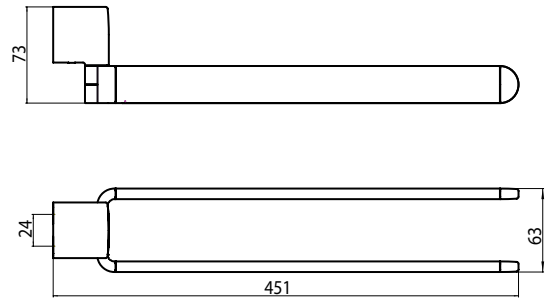

PRODUKTINFORMATION

Handtuchhalter chrom

Art.-Nr.8450 001 45

schwenkbar, 450 mm