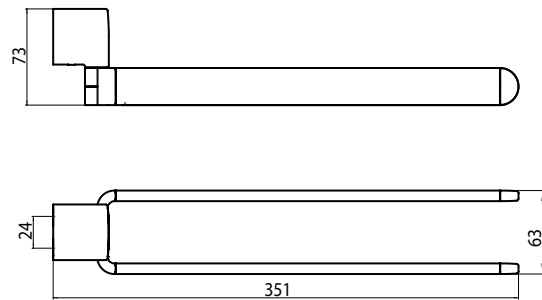

PRODUKTINFORMATION

Handtuchhalter chrom

Art.-Nr.8450 001 35

350 mm