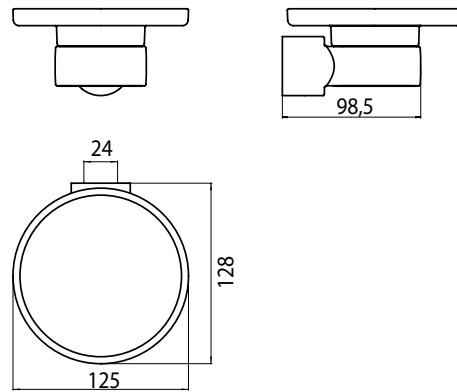

PRODUKTINFORMATION

Seifenhalter chrom

Art.-Nr.8430 001 00

Schale Kristallglas klar