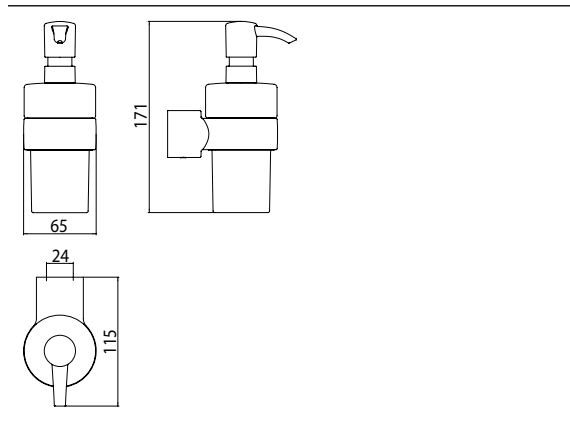

PRODUKTINFORMATION

Flüssigseifenspender chrom

Art.-Nr.8421 001 02

Behälter Kristallglas klar, Dosierpumpe Kunststoff, 130 ml