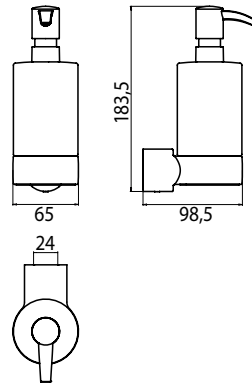

PRODUKTINFORMATION

Flüssigseifenspender chrom

Art.-Nr.8421 001 01

Kristallglas, Dosierpumpe Kunststoff