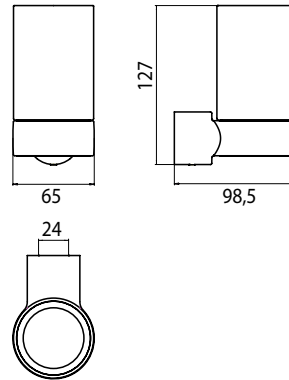

### Glashalter chrom

Art.-Nr.8420 001 00

Kristallglas, klar