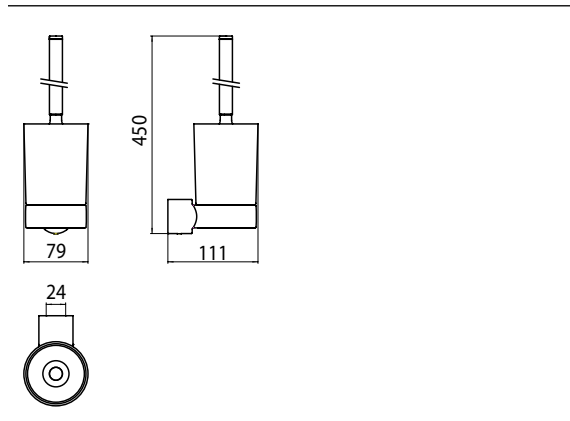

PRODUKTINFORMATION

Toilettenbürstengarnitur chrom

Art.-Nr.8415 001 00

Kristallglas satiniert, Bürstengriff chrom, Wandmodell