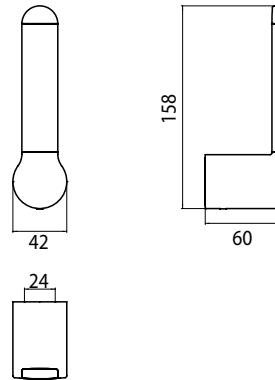

### Reservepapierhalter chrom

Art.-Nr.8405 001 00