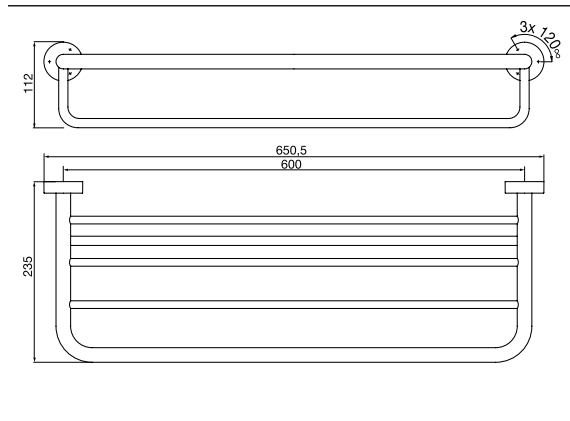

PRODUKTINFORMATION

Handtuchablage mit Badetuchhalter 600 mm chrom

Art.-Nr.4568 001 62