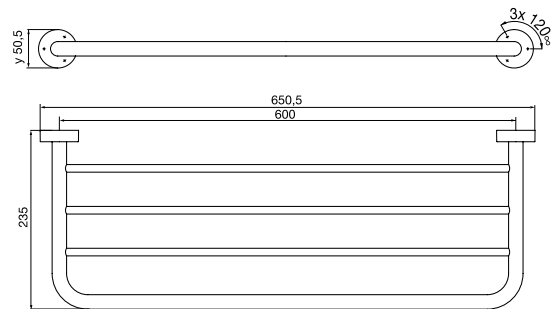

PRODUKTINFORMATION

Handtuchablage chrom

Art.-Nr.4568 001 61

600 mm