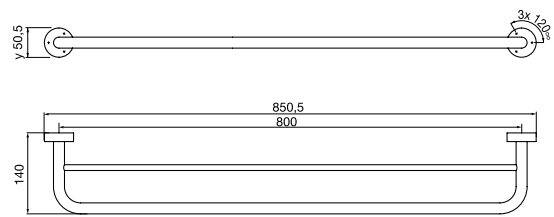

PRODUKTINFORMATION

Badetuchhalter mit Stange 800 mm chrom

Art.-Nr.4561 001 80

800 mm