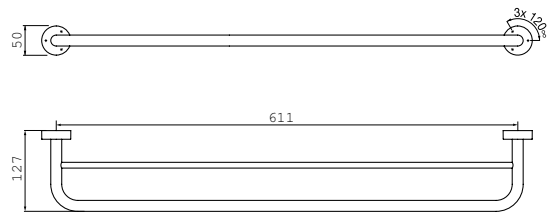

## PRODUKTINFORMATION

Badetuchhalter, 642 mm chrom

Art.-Nr.4561 001 60

600 mm