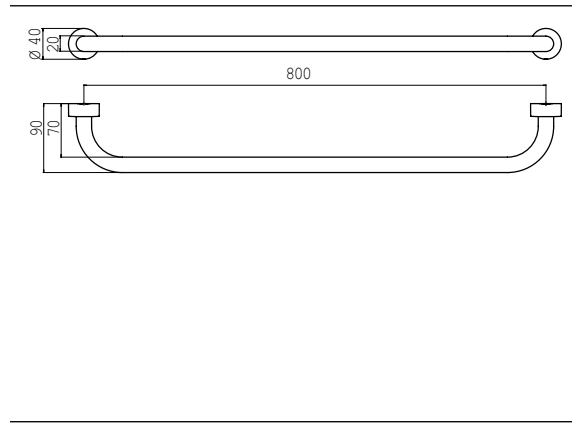

PRODUKTINFORMATION

Badetuchhalter chrom

Art.-Nr.4560 001 80

800 mm