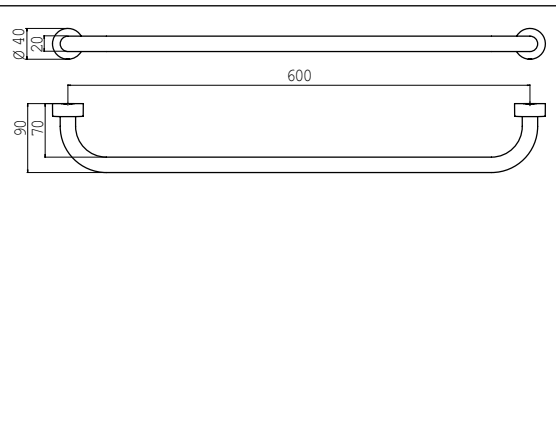

PRODUKTINFORMATION

Badetuchhalter chrom

Art.-Nr.4560 001 60

600 mm