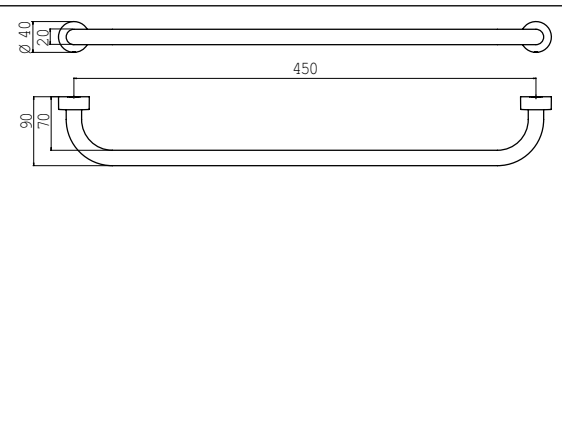

PRODUKTINFORMATION

Badetuchhalter chrom

Art.-Nr.4560 001 45

450 mm