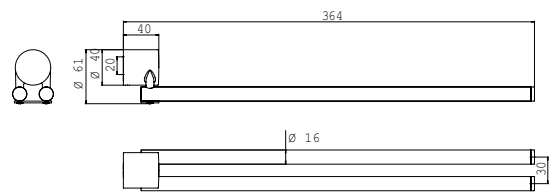

PRODUKTINFORMATION

Handtuchhalter 364 mm chrom

Art.-Nr.4550 001 36

drehbar