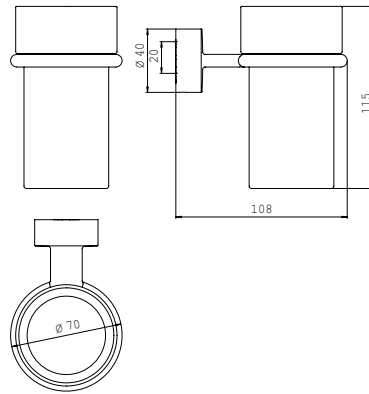

PRODUKTINFORMATION

Glashalter chrom

Art.-Nr.4520 001 00

Kristallglas, klar